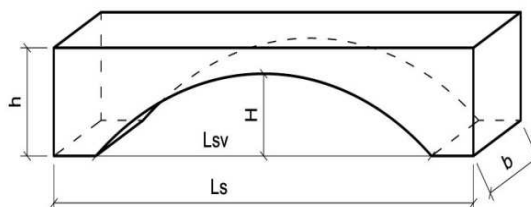

Ceník překladů SOP - H

Obloukové překlady používané v kombinaci s roletovými překlady Heluz.
Cena na vyžádání u výrobce

- Lsv** – světlost otvoru v mm
- Ls** – celková délka překladu o 200 mm větší než **Lsv**
- b** – skladební šíře v mm
- h** – celková výška 250 mm
- H** – nadvýšení k vnitřnímu líci 190 mm

SOP- He - překlady osazené v exteriéru mají vždy **b - 65 mm**

SOP- Hi - překlady osazené v interiéru mají **b** - v závislosti na šíři zdiva, 1 až 2 ks.

Hmotnost - kg, Cena - Kč, Rozměry - mm **Pozor ! Tyto překlady nejsou nosné !!**

Rozměry roletových překladů Heluz, délka v mm					
125	1500	1750	2000	2250	2500
850	1.1	1350	1600	1850	2100
Maximální světlost okenního otvoru v mm					

Roman Čejka, Hrdlořezy 208, 239 07 Mladá Boleslav
expedice provozovna Rejšice
Výrobna: Rejšice 25/1, 294 42 Luštěnice
Mobil: 777 150 284 e-mail:atbet@seznam.cz , www.atbet.cz