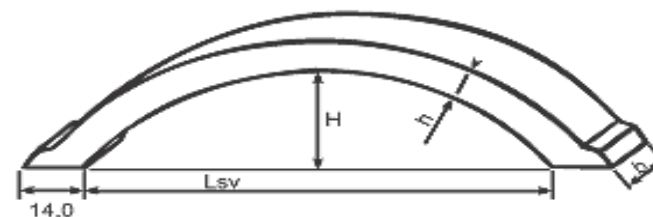

Ceník platný od 21.7.2021

Lsv - světlost otvoru v mm
b - skladební šíře 140 / 115 mm
h - průřez 100 / 140 / 200 / 250 mm
H - nadvýšení k vnitřnímu líci v mm

Hmotnost - kg , Cena - Kč, DPH 21%

Snížené obloukové překlady (SOP)

Překlady jejíž nadvýšení k vnitřnímu líci - H - je 240 mm a 300 mm

Lsv / b / h / H	Hmot.	Cena bez DPH	Cena s DPH	Lsv / b / h / H	Hmot.	Cena bez DPH	Cena s DPH
SOP 600 / 140 / 100 / 240	36	803	972	SOP 600 / 115 / 100 / 240	29	715	865
SOP 750 / 140 / 100 / 240	39	856	1035	SOP 750 / 115 / 100 / 240	31	759	918
SOP 800 / 140 / 100 / 240	42	872	1055	SOP 800 / 115 / 100 / 240	33	811	982
SOP 900 / 140 / 100 / 240	45	899	1088	SOP 900 / 115 / 100 / 240	36	828	1002
SOP 1000 / 140 / 100 / 240	47	916	1108	SOP 1000 / 115 / 100 / 240	37	842	1019
SOP 1100 / 140 / 100 / 240	49	947	1145	SOP 1100 / 115 / 100 / 240	39	852	1031
SOP 1200 / 140 / 100 / 240	51	967	1170	SOP 1200 / 115 / 100 / 240	41	864	1045
SOP 1250 / 140 / 100 / 240	53	992	1200	SOP 1250 / 115 / 100 / 240	43	887	1074
SOP 1400 / 140 / 100 / 240	59	1018	1232	SOP 1400 / 115 / 100 / 240	46	906	1096
SOP 1500 / 140 / 100 / 240	62	1057	1279	SOP 1500 / 115 / 100 / 240	49	927	1122
SOP 1600 / 140 / 100 / 240	65	1193	1444	SOP 1600 / 115 / 100 / 240	51	1069	1294
SOP 1800 / 140 / 100 / 300	68	1437	1739	SOP 1800 / 115 / 100 / 300	57	1244	1506
SOP 2000 / 140 / 140 / 300	113	1900	2299	SOP 2000 / 115 / 140 / 300	92	1518	1837
SOP 2200 / 140 / 140 / 300	121	2065	2498	SOP 2200 / 115 / 140 / 300	99	1748	2115
SOP 2400 / 140 / 140 / 300	129	2457	2973	SOP 2400 / 115 / 140 / 300*	102	2457	2973
SOP 2600 / 140 / 140 / 300	137	2679	3242	SOP 2600 / 115 / 140 / 300*	111	2679	3242