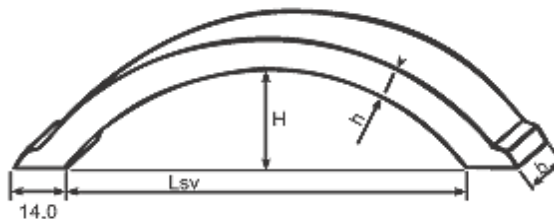

Ceník překlád SOP

Lsv - světlost otvoru v cm
b - skladební šíře 14,0 / 11,5 cm
h - průřez 10,0 / 14,0 cm
H - nadvýšení k vnitřnímu líci v cm

Hmotnost - kg , Cena - Kč

Snížené obloukové překlady (SOP)

Lsv / b / h / H	Hmotnost		Lsv / b / h / H	Hmotnost	
SOP 60 / 14 / 10 / 24	36		SOP 60 / 11,5 / 10 / 24	29	
SOP 75 / 14 / 10 / 24	39		SOP 75 / 11,5 / 10 / 24	31	
SOP 80 / 14 / 10 / 24	42		SOP 80 / 11,5 / 10 / 24	33	
SOP 90 / 14 / 10 / 24	45		SOP 90 / 11,5 / 10 / 24	36	
SOP 100 / 14 / 10 / 24	47		SOP 100 / 11,5 / 10 / 24	37	
SOP 110 / 14 / 10 / 24	49		SOP 110 / 11,5 / 10 / 24	39	
SOP 120 / 14 / 10 / 24	51		SOP 120 / 11,5 / 10 / 24	41	
SOP 125 / 14 / 10 / 24	53		SOP 125 / 11,5 / 10 / 24	43	
SOP 140 / 14 / 10 / 24	59		SOP 140 / 11,5 / 10 / 24	46	
SOP 150 / 14 / 10 / 24	62		SOP 150 / 11,5 / 10 / 24	49	
SOP 160 / 14 / 10 / 24	65		SOP 160 / 11,5 / 10 / 24	51	
SOP 180 / 14 / 10 / 24	68		SOP 180 / 11,5 / 10 / 24	57	
SOP 200 / 14 / 14 / 30	113		SOP 200 / 11,5 / 14 / 30	92	
SOP 220 / 14 / 14 / 30	121		SOP 220 / 11,5 / 14 / 30	99	
SOP 240 / 14 / 14 / 30	129		*SOP 240 / 11,5 / 14 / 30*	102	
SOP 260 / 14 / 14 / 30	137		*SOP 260 / 11,5 / 14 / 30*	111	

SOP 120 / 14 / 10 / 48	57		SOP 120 / 11,5 / 10 / 48	51	
SOP 140 / 14 / 10 / 48	69		SOP 140 / 11,5 / 10 / 48	55	
SOP 160 / 14 / 10 / 48	73		SOP 160 / 11,5 / 10 / 48	58	
SOP 180 / 14 / 10 / 48	78		SOP 180 / 11,5 / 10 / 48	62	
SOP 200 / 14 / 14 / 48	121		SOP 200 / 11,5 / 14 / 48	99	
SOP 220 / 14 / 14 / 48	129		SOP 220 / 11,5 / 14 / 48	106	
SOP 240 / 14 / 14 / 48	138		*SOP 240 / 11,5 / 14 / 48*	103	
SOP 260 / 14 / 14 / 48	146		*SOP 260 / 11,5 / 14 / 48*	113	